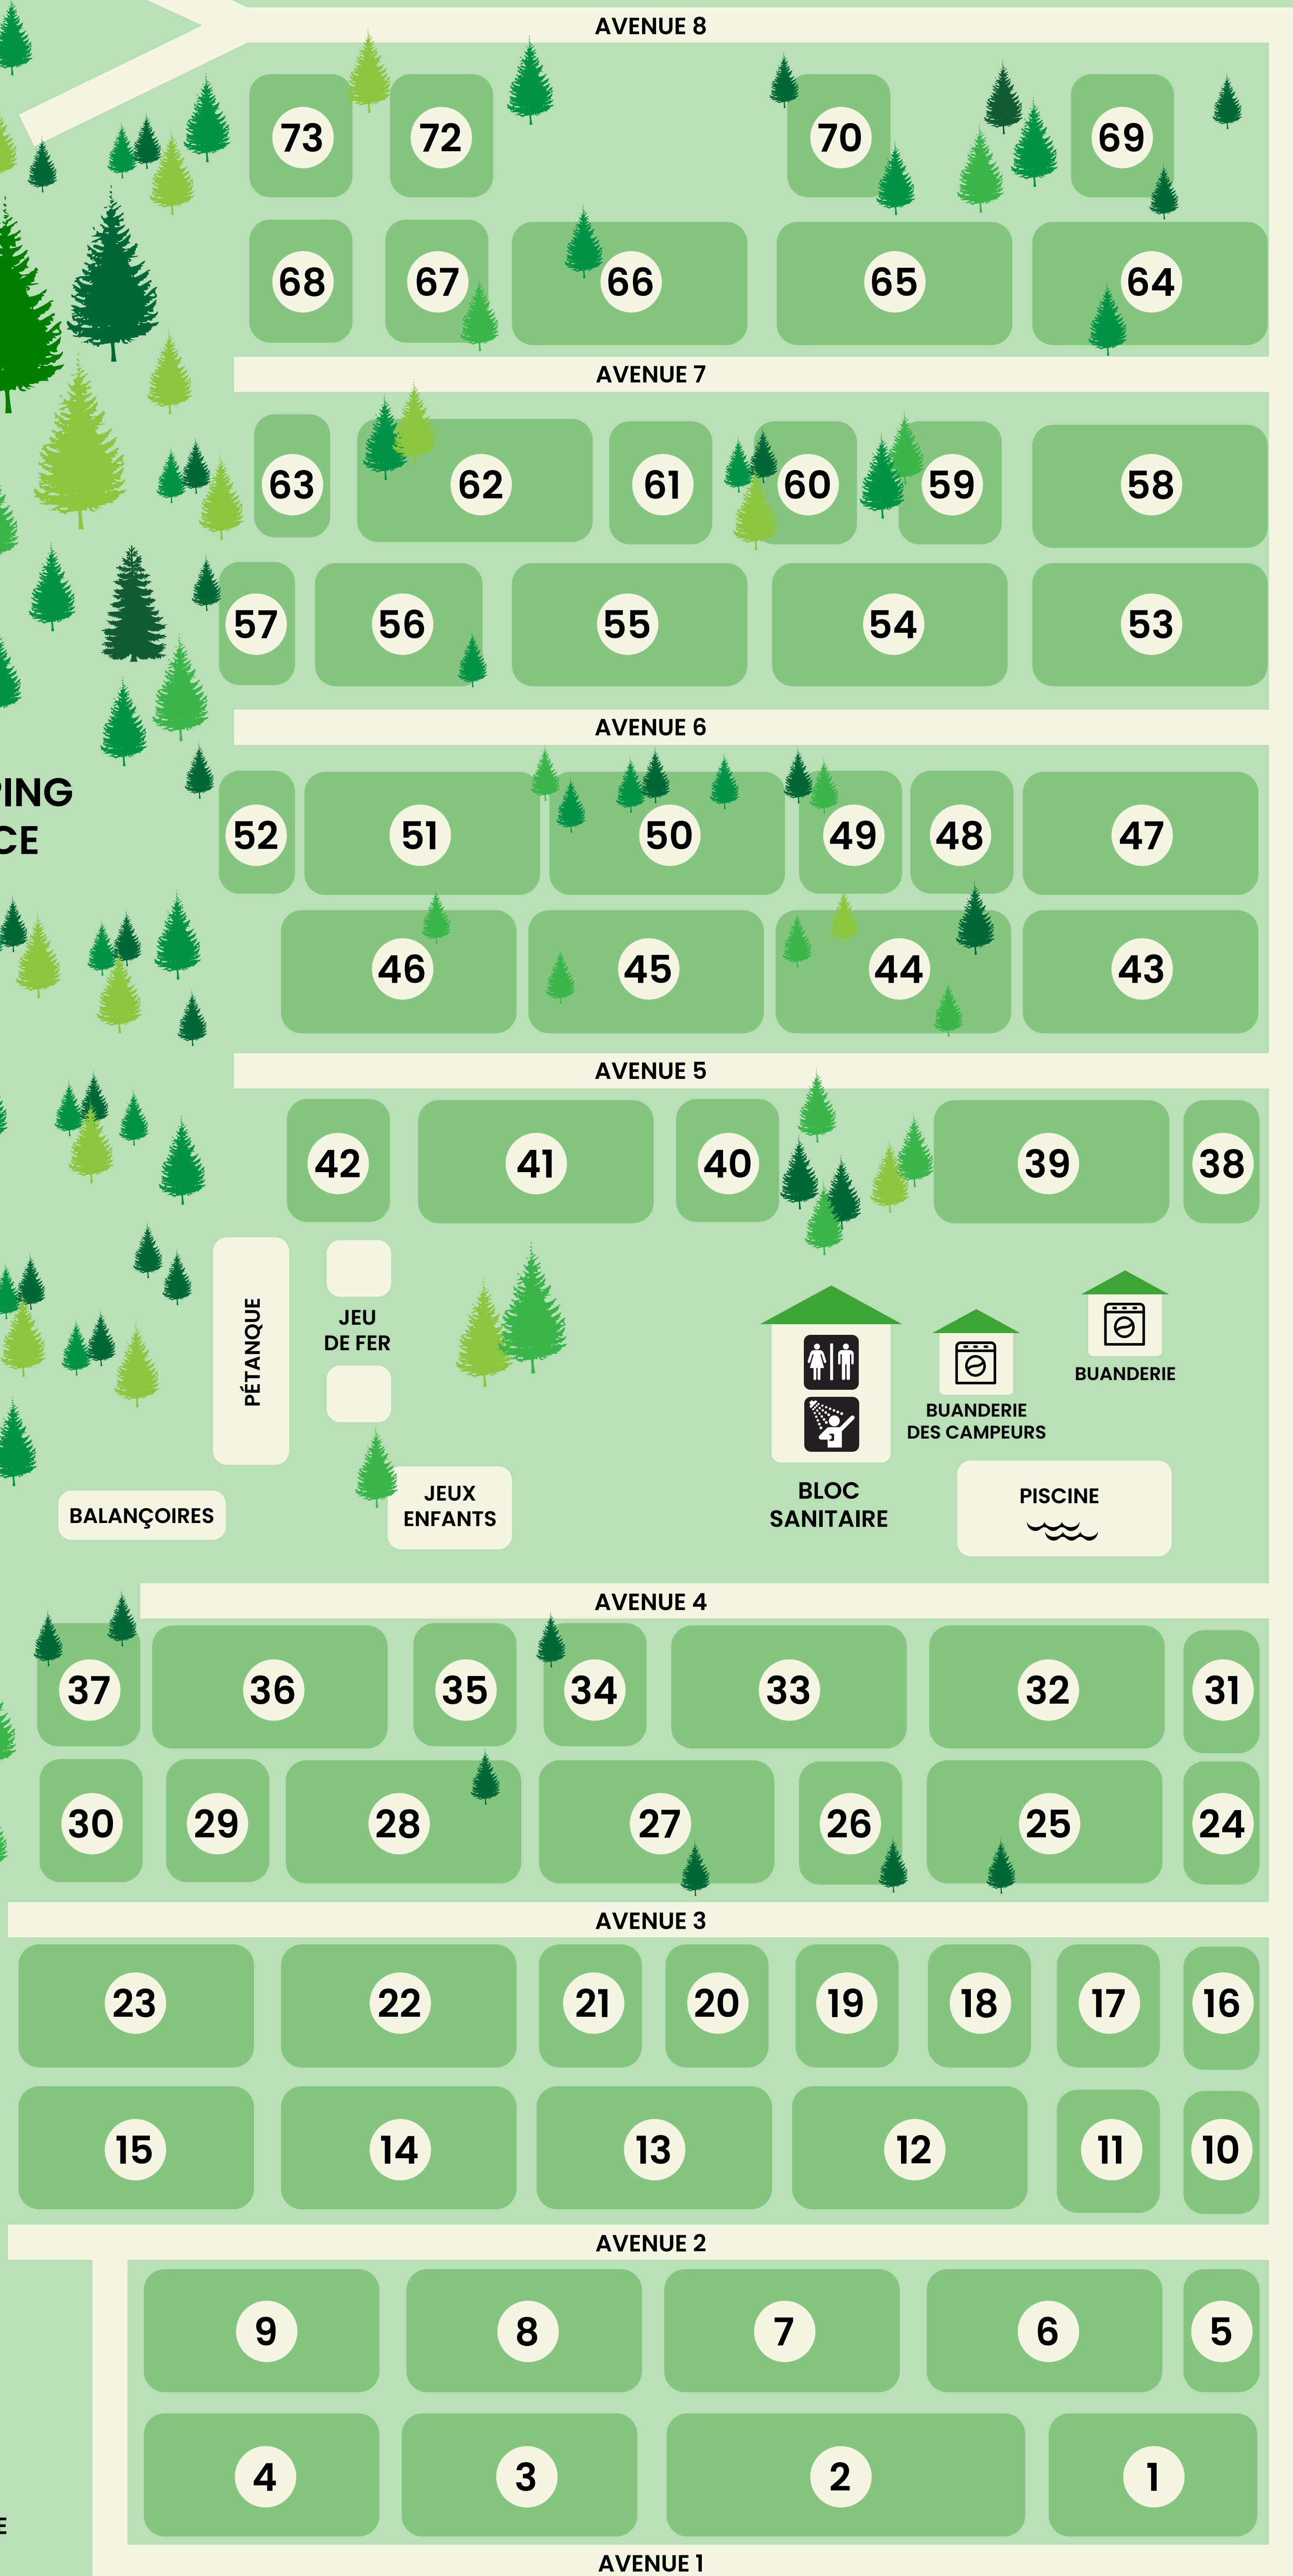

CAMPING du Sapin Vert

PAVILLON MASSOTHÉRAPIE

SALLE COMMUNAUTAIRE

AIRE DE CAMPING SANS SERVICE

P

CHALETs

ACCUEIL

STATION DE VIDANGE

POUBELLES

P

TERRAINS 3 SERVICES